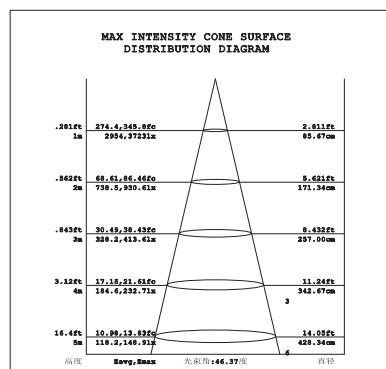

Model	SNRL-30W	SNRL-50W	SNRL-100W	SNRL-150W	SNRL-200W
Puissance	30W	50W	100W	150W	200W
Flux lumineux	130-150Lm / W				
Lumens	3900-4500Lm	6500-7500Lm	13000-15000Lm	19500-22500Lm	26000-30000Lm
T.fonctionnement	-20°C ~ +50°C				
Voltage	AC85-265V 50/60Hz				
CRI	Ra > 80				
Angle faisceau	90 x 130°				
Classe IP / IK	IP66 / IK 08				
T. couleur	3000K / 4000K / 6500k				
F.puissance	> 0.9				
Matière	Alliage en Aluminum ADC#12				
Type de lampe	Lumiled				
Couleur produit	Gris				
Dimensions	364x125x77mm	411x152x77mm	483x186x84mm	553x212x84mm	610x236x84mm
Durée de vie	50000 Heures				
Garantie	1 an				

Courbe de répartition de l'intensité photométrique

Présentation graphique