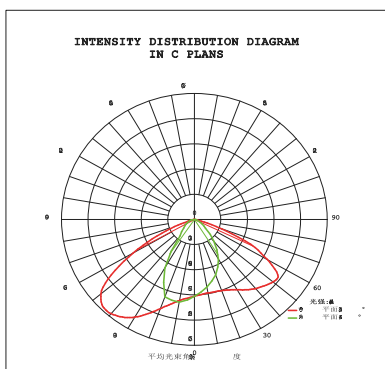

Model	SNRL-30W	SNRL-50W	SNRL-100W	SNRL-150W	SNRL-200W
Puissance	30W	50W	100W	150W	200W
Flux lumineux	130-150Lm / W				
Lumens	3900-4500Lm	6500-7500Lm	13000-15000Lm	19500-22500Lm	26000-30000Lm
T.fonctionnement	-20°C ~ +50°C				
Voltage	AC85-265V 50/60Hz				
CRI	Ra > 80				
Angle faisceau	90 x 130°				
Classe IP / IK	IP66 / IK 08				
T. couleur	3000K / 4000K / 6500k				
F.puissance	> 0.9				
Matière	Alliage en Aluminum ADC#12				
Type de lampe	Lumiled				
Couleur produit	Gris				
Dimensions	364x125x77mm	411x152x77mm	483x186x84mm	553x212x84mm	610x236x84mm
Durée de vie	50000 Heures				
Garantie	1 an				

Courbe de répartition de l'intensité photométrique

Présentation graphique